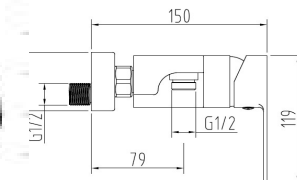

MONOMANDOS DE BAÑO

serie CARRICK

Referencia: CGRS87001
 Monomando de lavabo
 Cartucho disco cerámico 35 mm
 Código EAN: 8423364870010
 Peso: 1.900 grs

Referencia: CGRS87005
 Monomando de bidé
 Cartucho disco cerámico 35 mm
 Código EAN: 8423364870058
 Peso: 2.000 grs

Referencia: CGRS87010
 Monomando de baño ducha
 Cartucho disco cerámico 40 mm
 Código EAN: 8423364870102
 Peso: 2.600 grs

Referencia: CGRS87032
 Monomando de ducha
 Cartucho disco cerámico 40 mm
 Código EAN: 8423364870324
 Peso: 2.400 grs