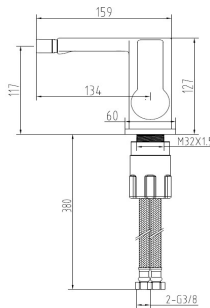

MONOMANDOS DE BAÑO

serie CARRICK

Referencia: CGRS87001
 Monomando de lavabo
 Cartucho disco cerámico 35 mm
 Código EAN: 8423364870010
 Peso: 1.900 grs

Referencia: CGRS87005
 Monomando de bidé
 Cartucho disco cerámico 35 mm
 Código EAN: 8423364870058
 Peso: 2.000 grs

Referencia: CGRS87010
 Monomando de baño ducha
 Cartucho disco cerámico 40 mm
 Código EAN: 8423364870102
 Peso: 2.600 grs

Referencia: CGRS87032
 Monomando de ducha
 Cartucho disco cerámico 40 mm
 Código EAN: 8423364870324
 Peso: 2.400 grs