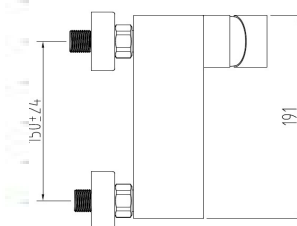

MONOMANDOS DE BAÑO

serie CARRICK

Referencia: CGRS87001
 Monomando de lavabo
 Cartucho disco cerámico 35 mm
 Código EAN: 8423364870010
 Peso: 1.900 grs

Referencia: CGRS87005
 Monomando de bidé
 Cartucho disco cerámico 35 mm
 Código EAN: 8423364870058
 Peso: 2.000 grs

Referencia: CGRS87010
 Monomando de baño ducha
 Cartucho disco cerámico 40 mm
 Código EAN: 8423364870102
 Peso: 2.600 grs

Referencia: CGRS87032
 Monomando de ducha
 Cartucho disco cerámico 40 mm
 Código EAN: 8423364870324
 Peso: 2.400 grs