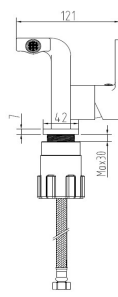

MONOMANDOS DE BAÑO

serie CARRICK

Referencia: CGRS87001
 Monomando de lavabo
 Cartucho disco cerámico 35 mm
 Código EAN: 8423364870010
 Peso: 1.900 grs

Referencia: CGRS87005
 Monomando de bidé
 Cartucho disco cerámico 35 mm
 Código EAN: 8423364870058
 Peso: 2.000 grs

Referencia: CGRS87010
 Monomando de baño ducha
 Cartucho disco cerámico 40 mm
 Código EAN: 8423364870102
 Peso: 2.600 grs

Referencia: CGRS87032
 Monomando de ducha
 Cartucho disco cerámico 40 mm
 Código EAN: 8423364870324
 Peso: 2.400 grs