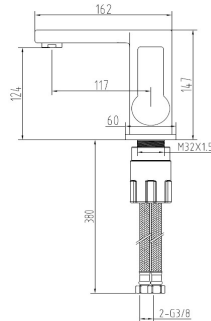

MONOMANDOS DE BAÑO

serie CARRICK

Referencia: CGRS87001
 Monomando de lavabo
 Cartucho disco cerámico 35 mm
 Código EAN: 8423364870010
 Peso: 1.900 grs

Referencia: CGRS87005
 Monomando de bidé
 Cartucho disco cerámico 35 mm
 Código EAN: 8423364870058
 Peso: 2.000 grs

Referencia: CGRS87010
 Monomando de baño ducha
 Cartucho disco cerámico 40 mm
 Código EAN: 8423364870102
 Peso: 2.600 grs

Referencia: CGRS87032
 Monomando de ducha
 Cartucho disco cerámico 40 mm
 Código EAN: 8423364870324
 Peso: 2.400 grs