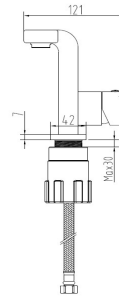

MONOMANDOS DE BAÑO

serie CARRICK

Referencia: CGRS87001
 Monomando de lavabo
 Cartucho disco cerámico 35 mm
 Código EAN: 8423364870010
 Peso: 1.900 grs

Referencia: CGRS87005
 Monomando de bidé
 Cartucho disco cerámico 35 mm
 Código EAN: 8423364870058
 Peso: 2.000 grs

Referencia: CGRS87010
 Monomando de baño ducha
 Cartucho disco cerámico 40 mm
 Código EAN: 8423364870102
 Peso: 2.600 grs

Referencia: CGRS87032
 Monomando de ducha
 Cartucho disco cerámico 40 mm
 Código EAN: 8423364870324
 Peso: 2.400 grs