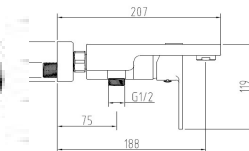

MONOMANDOS DE BAÑO

serie CARRICK

Referencia: CGRS87001
 Monomando de lavabo
 Cartucho disco cerámico 35 mm
 Código EAN: 8423364870010
 Peso: 1.900 grs

Referencia: CGRS87005
 Monomando de bidé
 Cartucho disco cerámico 35 mm
 Código EAN: 8423364870058
 Peso: 2.000 grs

Referencia: CGRS87010
 Monomando de baño ducha
 Cartucho disco cerámico 40 mm
 Código EAN: 8423364870102
 Peso: 2.600 grs

Referencia: CGRS87032
 Monomando de ducha
 Cartucho disco cerámico 40 mm
 Código EAN: 8423364870324
 Peso: 2.400 grs